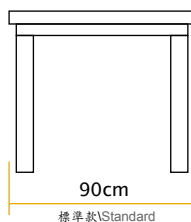

Measurements

尺寸

Optional Combination

可選搭配

米多了餐椅
MIDURA

喬利艾德蒙布椅
JOLIE EDMUND

迪奧餐椅
DIEGO

波托菲諾餐椅
PORTOFINO